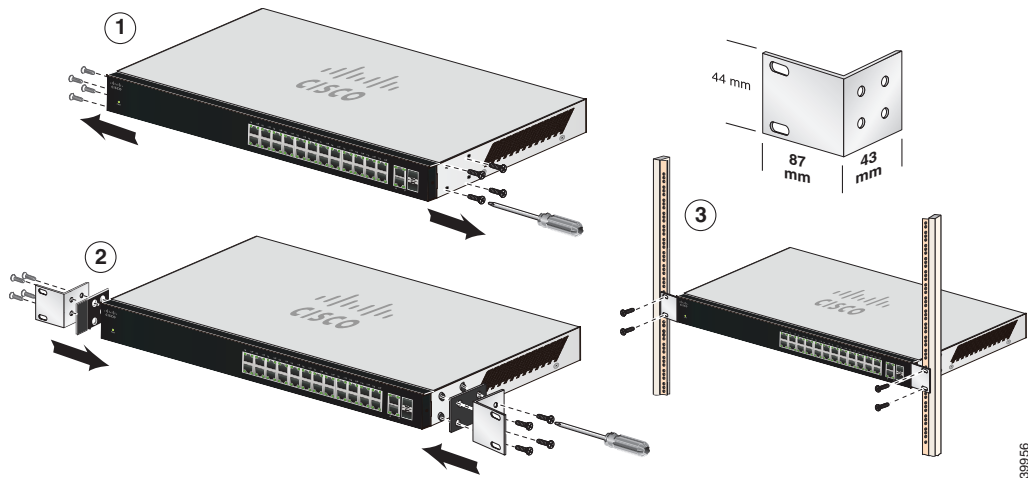

Quick Start Guide

Guide de démarrage rapide

Cisco Small Business

100 Series Unmanaged Switches

Commutateurs non gérés de la gamme Cisco 100 Series

Unbox Déballez le produit

Rack-mount if needed

Procédez à son montage au sein d'un rack si nécessaire

100 Series Unmanaged Switches

Commutateurs non gérés de la gamme Cisco 100 Series

39956

Wall-mount if needed

Procédez à un montage mural si nécessaire

X.XX=	
SG100D-05, SF100D-05	1.7 in/43 mm/1,7 po
SF100D-08/08P/16/16P, SG100D-08/08P	2.5 in/63 mm/2,5 po
SF100-16/24, SG100-16, SG102-24	3.7 in/94 mm/3,7 po

Wall-mount if needed (continued)

Procédez à un montage mural si nécessaire (suite)

SF100D-05/08, SF100D-16/16P

1=0.3 in/7,6 mm/0,3 po

2=0.6 in/15 mm/0,6 po

3=0.17 in/4,3 mm/0,17 po

4=0.6 in/15,7 mm/0,6 po

SF100D-08P, SG100D-08/08P