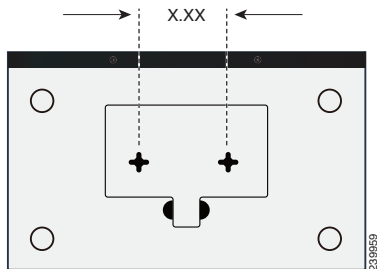

Quick Start Guide

Guide de démarrage rapide

Cisco Small Business

100 Series Unmanaged Switches

Commutateurs non gérés de la gamme Cisco 100 Series

Unbox Déballez le produit

Rack-mount if needed

Procédez à son montage au sein d'un rack si nécessaire

100 Series Unmanaged Switches

Commutateurs non gérés de la gamme Cisco 100 Series

39956

Wall-mount if needed

Procédez à un montage mural si nécessaire

X.XX=	
SG100D-05, SF100D-05	1.7 in/43 mm/1,7 po
SF100D-08/08P/16/16P, SG100D-08/08P	2.5 in/63 mm/2,5 po
SF100-16/24, SG100-16, SG102-24	3.7 in/94 mm/3,7 po

Wall-mount if needed (continued)

Procédez à un montage mural si nécessaire (suite)

SF100D-05/08, SF100D-16/16P

1=0.3 in/7,6 mm/0,3 po

2=0.6 in/15 mm/0,6 po

3=0.17 in/4,3 mm/0,17 po

4=0.6 in/15,7 mm/0,6 po

SF100D-08P, SG100D-08/08P

1=0.3 in/7,7 mm/0,3 po

2=0.85 in/21,8 mm/0,85 po

3=0.25 in/6,5 mm/0,25 po

4=0.68 in/17,4 mm/0,68 po

SF100-16/24, SG100-16, SG102-24

1=0.31 in/8 mm/0,31 po

2=0.87 in/22,2 mm/0,87 po

3=0.27 in/6,8 mm/0,27 po