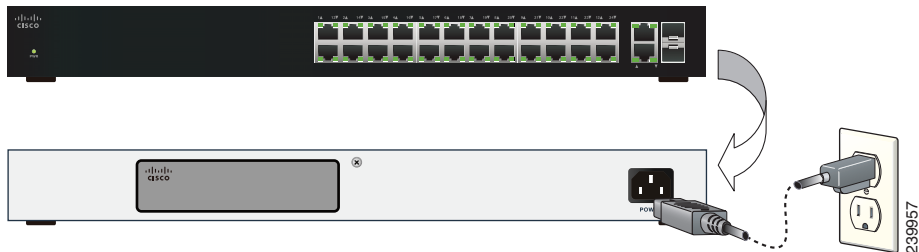

4=0.62 in/17,6 mm/0,62 po

Power On Switch

Mettez le commutateur sous tension

Attach Devices

Connectez les appareils

100 Series Unmanaged Switches

Commutateurs non gérés de la gamme Cisco 100 Series

100 Series Unmanaged Switches: