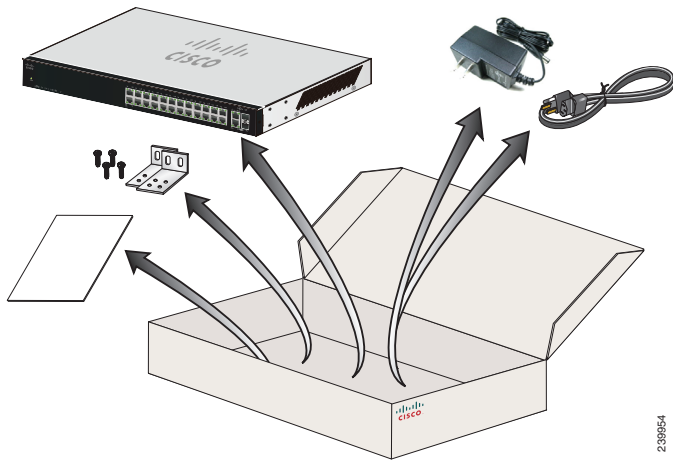

Quick Start Guide

Guide de démarrage rapide

Cisco Small Business

100 Series Unmanaged Switches

Commutateurs non gérés de la gamme Cisco 100 Series

Unbox Déballez le produit

Rack-mount if needed

Procédez à son montage au sein d'un rack si nécessaire

100 Series Unmanaged Switches

Commutateurs non gérés de la gamme Cisco 100 Series

39956

Wall-mount if needed

Procédez à un montage mural si nécessaire

X.XX=	
SG100D-05, SF100D-05	1.7 in/43 mm/1,7 po
SF100D-08/08P/16/16P, SG100D-08/08P	2.5 in/63 mm/2,5 po
SF100-16/24, SG100-16, SG102-24	3.7 in/94 mm/3,7 po

Wall-mount if needed (continued)

Procédez à un montage mural si nécessaire (suite)

SF100D-05/08, SF100D-16/16P

1=0.3 in/7,6 mm/0,3 po

2=0.6 in/15 mm/0,6 po

3=0.17 in/4,3 mm/0,17 po

4=0.6 in/15,7 mm/0,6 po

SF100D-08P, SG100D-08/08P