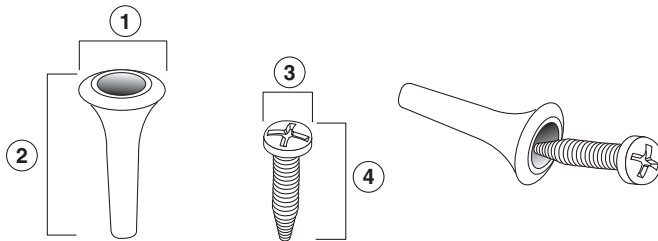

100 Series Unmanaged Switches

Commutateurs non gérés de la gamme Cisco 100 Series

39956

Wall-mount if needed

Procédez à un montage mural si nécessaire

X.XX=	
SG100D-05, SF100D-05	1.7 in/43 mm/1,7 po
SF100D-08/08P/16/16P, SG100D-08/08P	2.5 in/63 mm/2,5 po
SF100-16/24, SG100-16, SG102-24	3.7 in/94 mm/3,7 po

Wall-mount if needed (continued)

Procédez à un montage mural si nécessaire (suite)

SF100D-05/08, SF100D-16/16P

1=0.3 in/7,6 mm/0,3 po

2=0.6 in/15 mm/0,6 po

3=0.17 in/4,3 mm/0,17 po

4=0.6 in/15,7 mm/0,6 po

SF100D-08P, SG100D-08/08P

1=0.3 in/7,7 mm/0,3 po

2=0.85 in/21,8 mm/0,85 po

3=0.25 in/6,5 mm/0,25 po

4=0.68 in/17,4 mm/0,68 po

SF100-16/24, SG100-16, SG102-24

1=0.31 in/8 mm/0,31 po

2=0.87 in/22,2 mm/0,87 po

3=0.27 in/6,8 mm/0,27 po