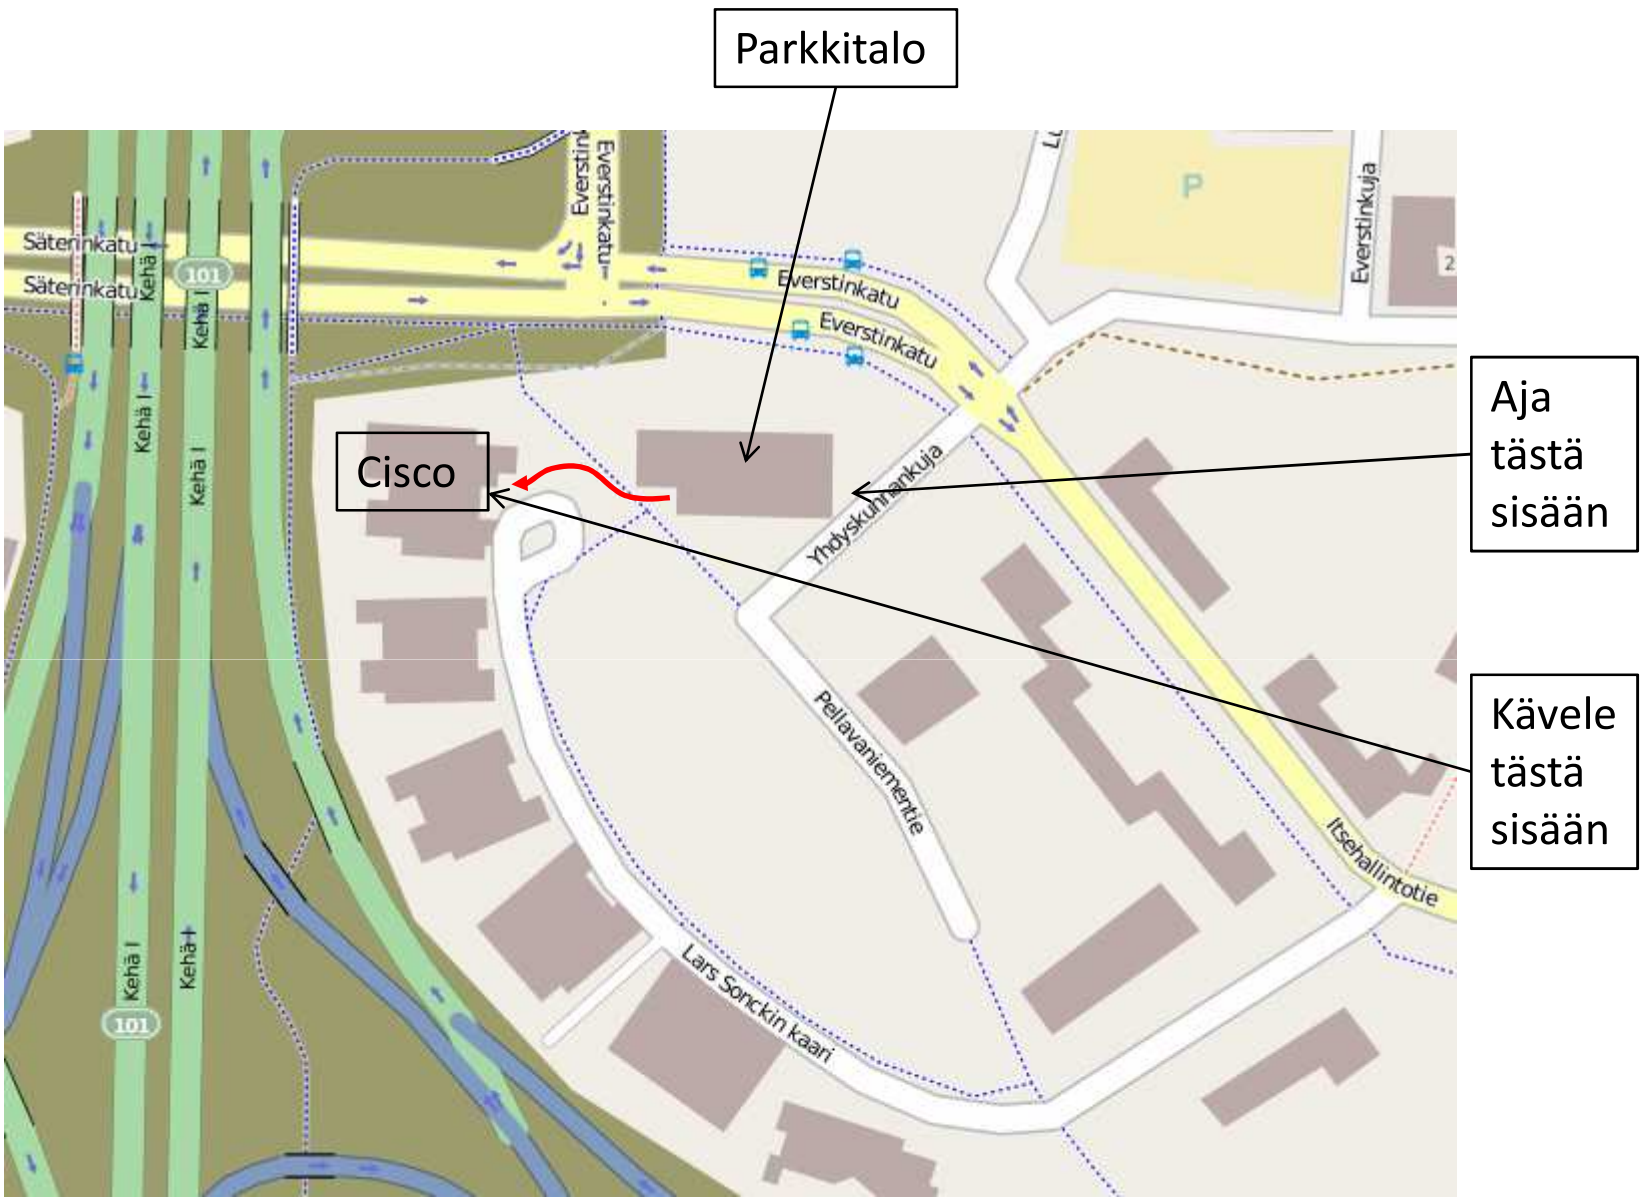

# Ajo-ohje Ciscolle

4.4.2011

Ciscon konttorin käyntiosoite: Lars Sonckin kaari 16, Espoo  
Parkkitalon osoite: Yhdyskunnankuja 2, Espoo

Cisco

Parkkitalo

Parkkitalo

Cisco

Aja  
tästä  
sisään

Kävele  
tästä  
sisään