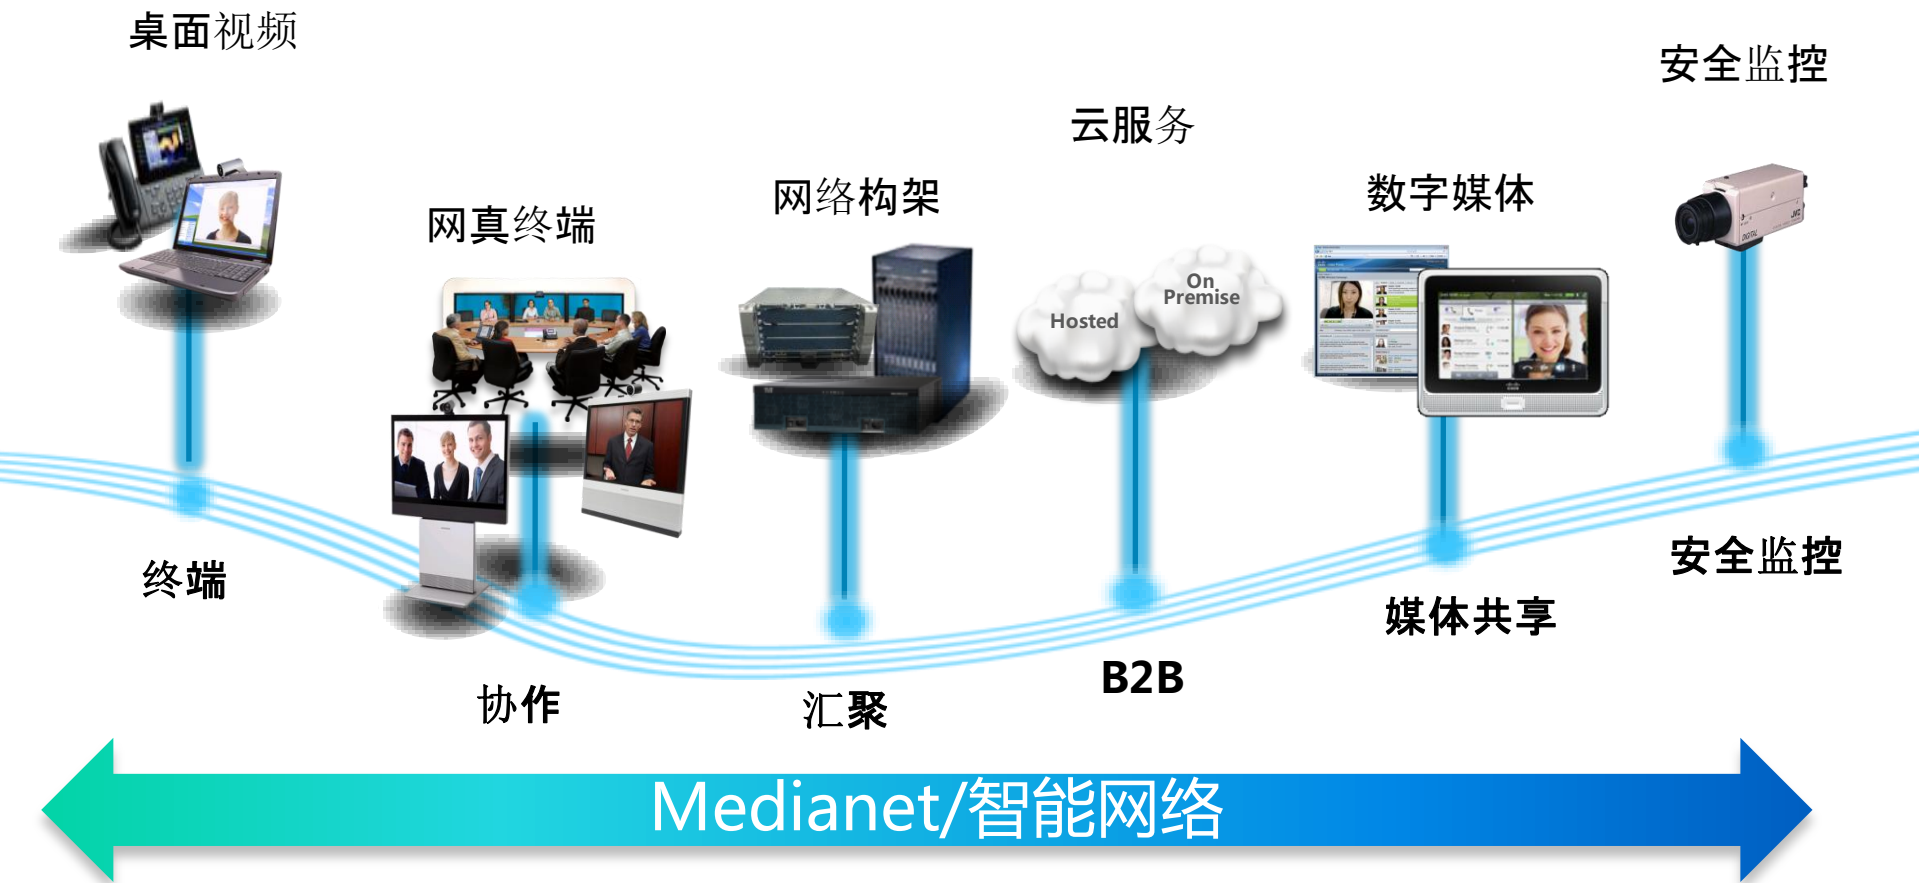

媒体网关

多点网真服务器

改变3: 加速 U C 向视频演进的速度;

Web 个人协作终端

Video Clients

个人网真

个人桌面视频

多功能网真

沉浸式网真

改变4: 视频通信协议兼容性的提升;

改变5：增强多方网真的体验；

增强多方网真的体验;

改变6：网真的易用性提升；

最终用户

- 网真会议预约，一键入会；
- 会议自动建立，自动拆除；
- 地址簿推送；
- 使用Outlook，Lotus Note等成熟软件预约；
- 设备自动配置，即插即用；

系统管理员

- 设备状态一目了然，快速发现和排查故障点；
- 轻松管理多个会议；
- 系统自动产生如ROI多种报告模板；

改变7：整体方案销售为客户提供现在和未来

思科可以提供包括网真在内的统一通讯整体解决方案的产商

思科是业内公认的网络专家，可以为网真解决方案提供最专业的网络咨询和解决方案

改变8: Cloud概念植入视频

视频应用无处不在

Something for anyone, anyplace, anytime

只有思科能提供完整的视频平台

思科网真终端设备一览表

沉浸式

3000 SERIES

3010

3210

T3 and T3 Custom

Active Collaboration Room