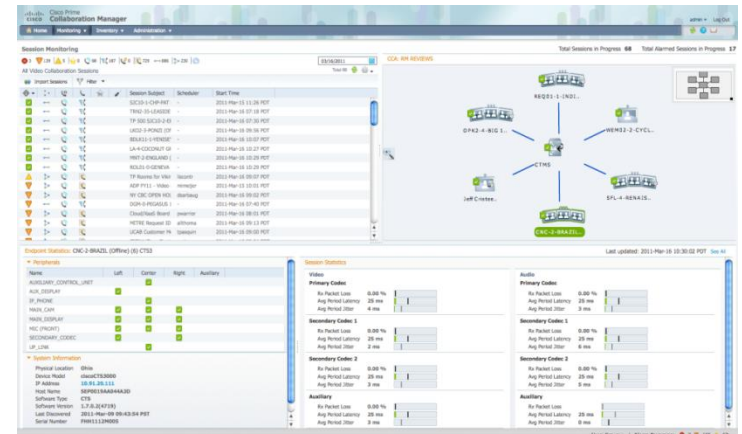

媒体网关

多点网真服务器

改变3: 加速 U C 向视频演进的速度;

Web 个人协作终端

Video Clients

个人网真

个人桌面视频

多功能网真

沉浸式网真

改变4: 视频通信协议兼容性的提升;

改变5：增强多方网真的体验；

增强多方网真的体验;

改变6：网真的易用性提升；

最终用户

- 网真会议预约，一键入会；
- 会议自动建立，自动拆除；
- 地址簿推送；
- 使用Outlook，Lotus Note等成熟软件预约；
- 设备自动配置，即插即用；

系统管理员

- 设备状态一目了然，快速发现和排查故障点；
- 轻松管理多个会议；
- 系统自动产生如ROI多种报告模板；

改变7：整体方案销售为客户提供现在和未来

思科可以提供包括网真在内的统一通讯整体解决方案的产商

思科是业内公认的网络专家，可以为网真解决方案提供最专业的网络咨询和解决方案

改变8: Cloud概念植入视频

视频应用无处不在

Something for anyone, anyplace, anytime