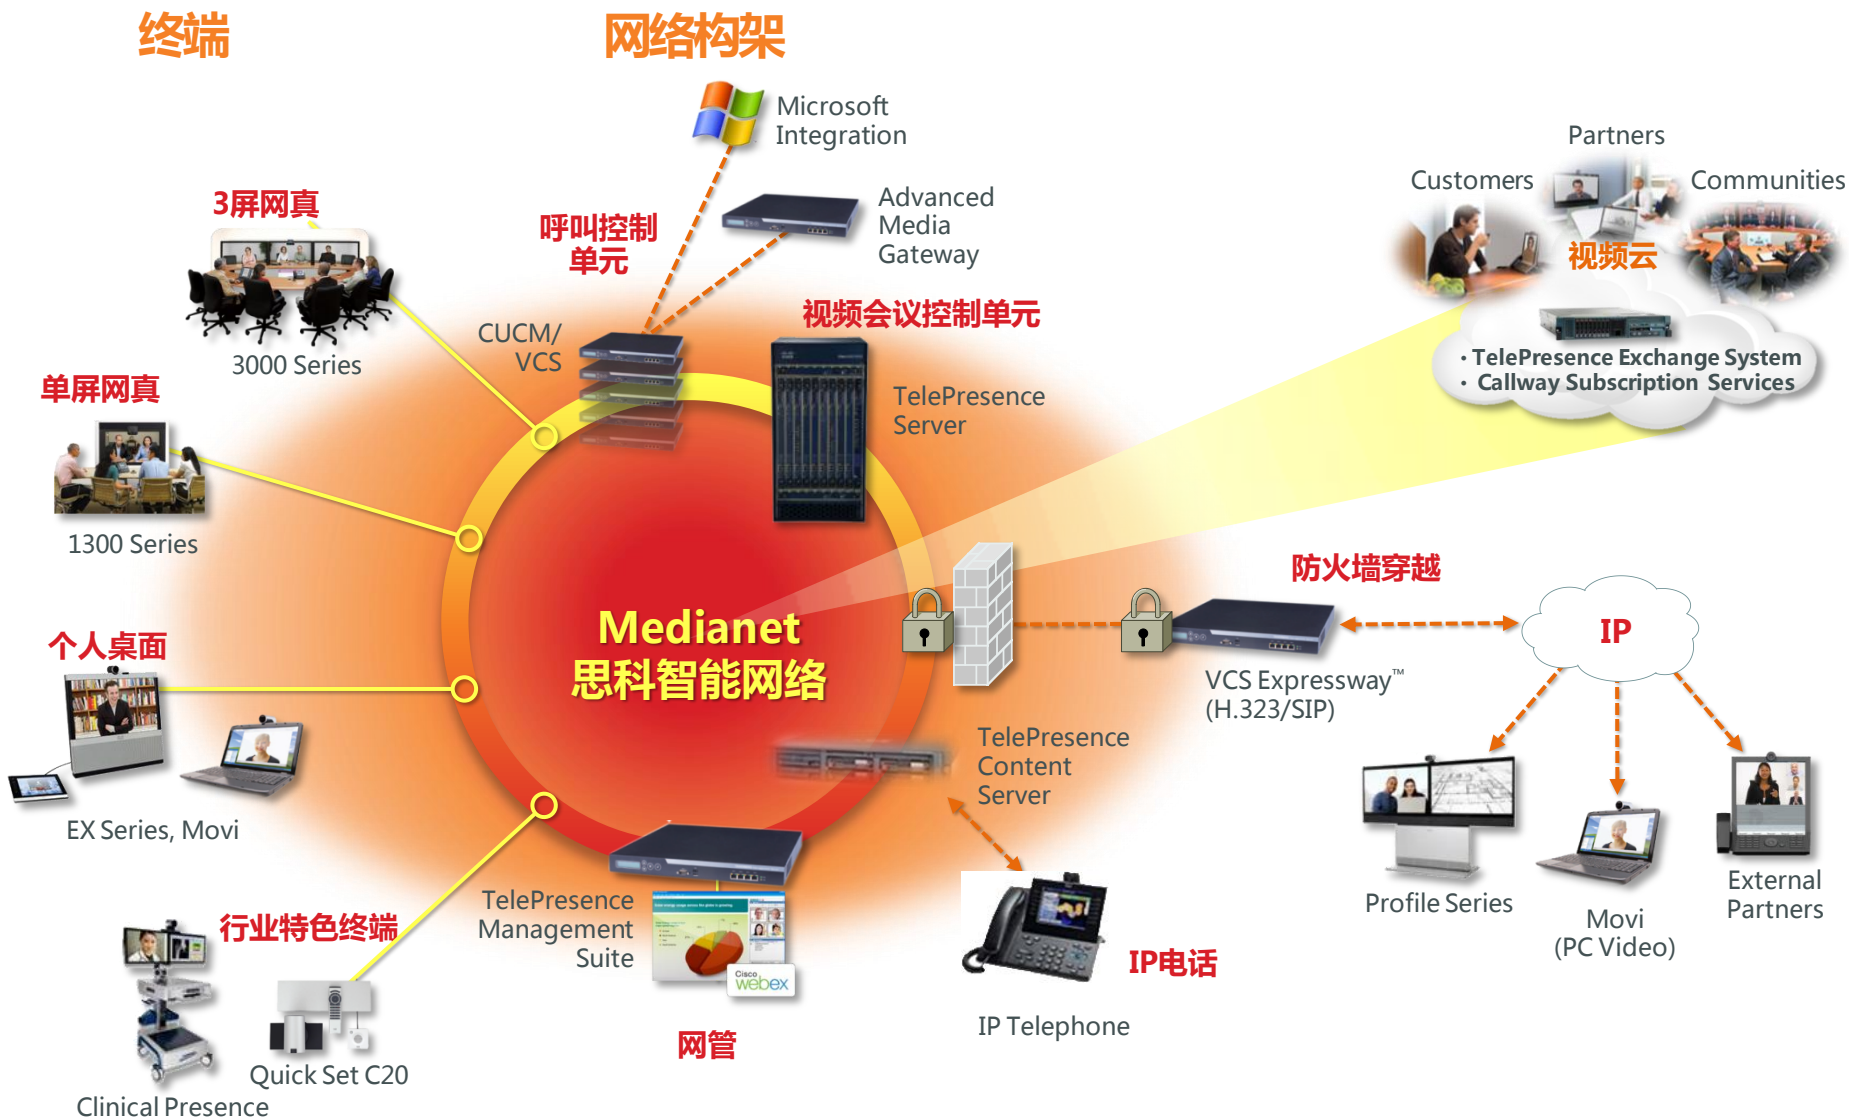

媒体网关

多点网真服务器

改变3: 加速 U C 向视频演进的速度;

Web 个人协作终端

Video Clients

个人网真

个人桌面视频

多功能网真

沉浸式网真

改变4: 视频通信协议兼容性的提升;

改变5：增强多方网真的体验；

增强多方网真的体验;

改变6：网真的易用性提升；

最终用户

- 网真会议预约，一键入会；
- 会议自动建立，自动拆除；
- 地址簿推送；
- 使用Outlook，Lotus Note等成熟软件预约；
- 设备自动配置，即插即用；

系统管理员

- 设备状态一目了然，快速发现和排查故障点；
- 轻松管理多个会议；
- 系统自动产生如ROI多种报告模板；

改变7：整体方案销售为客户提供现在和未来

思科可以提供包括网真在内的统一通讯整体解决方案的产商

思科是业内公认的网络专家，可以为网真解决方案提供最专业的网络咨询和解决方案

改变8: Cloud概念植入视频

视频应用无处不在

Something for anyone, anyplace, anytime

只有思科能提供完整的视频平台

思科网真终端设备一览表

沉浸式

3000 SERIES

3010

3210

T3 and T3 Custom

Active Collaboration Room