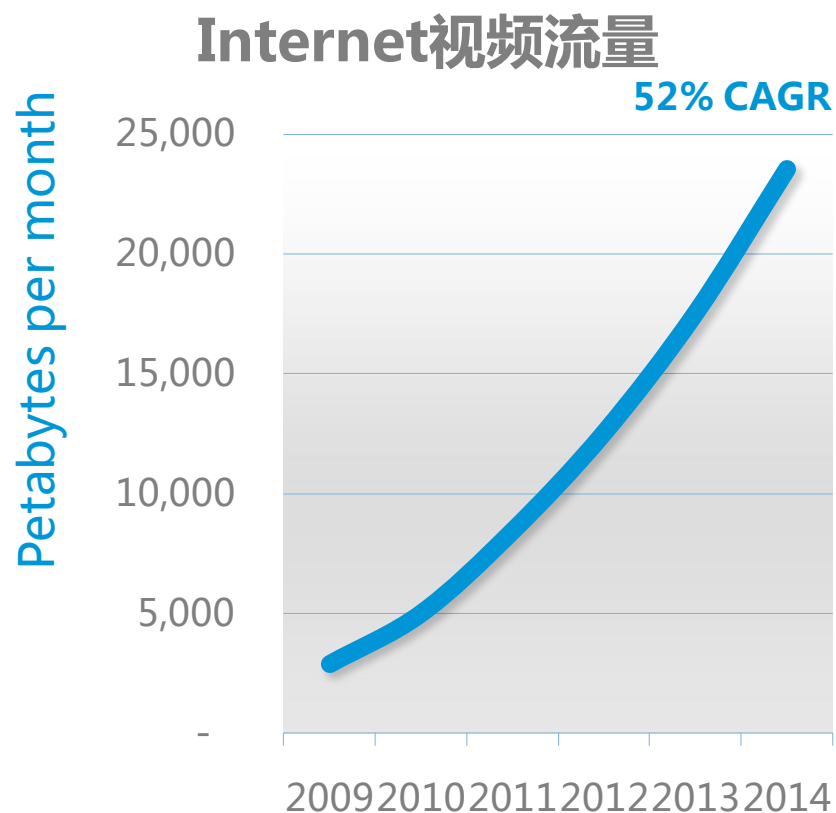

网真视频的商业价值

建设差旅

提高效率

加速决策

改变业务模式

Low

商业价值

High

视频流量的增长超过其他应用

- 2010年底，全球视频用户超过了10亿
- 到2014年，超过91%的网络流量为视频

视频通讯时代就要到来
你准备好了吗?

视频改变人们的沟通体验

客户服务

虚拟前台

专家热线

异地教学