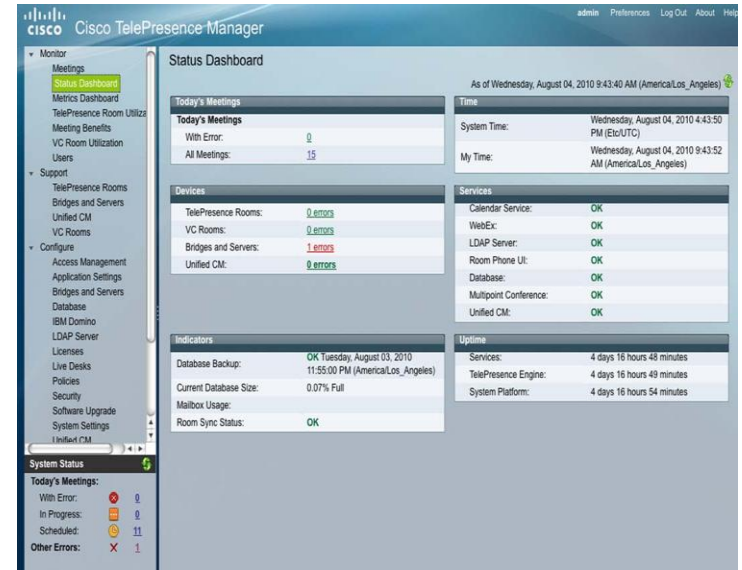

媒体网关

多点网真服务器

改变3: 加速 U C 向视频演进的速度;

Web 个人协作终端

Video Clients

个人网真

个人桌面视频

多功能网真

沉浸式网真

改变4: 视频通信协议兼容性的提升;

改变5：增强多方网真的体验；

增强多方网真的体验;

改变6：网真的易用性提升；

最终用户

- 网真会议预约，一键入会；
- 会议自动建立，自动拆除；
- 地址簿推送；
- 使用Outlook，Lotus Note等成熟软件预约；
- 设备自动配置，即插即用；

系统管理员

- 设备状态一目了然，快速发现和排查故障点；
- 轻松管理多个会议；
- 系统自动产生如ROI多种报告模板；

改变7：整体方案销售为客户提供现在和未来

思科可以提供包括网真在内的统一通讯整体解决方案的产商

思科是业内公认的网络专家，可以为网真解决方案提供最专业的网络咨询和解决方案

改变8: Cloud概念植入视频

视频应用无处不在

Something for anyone, anyplace, anytime