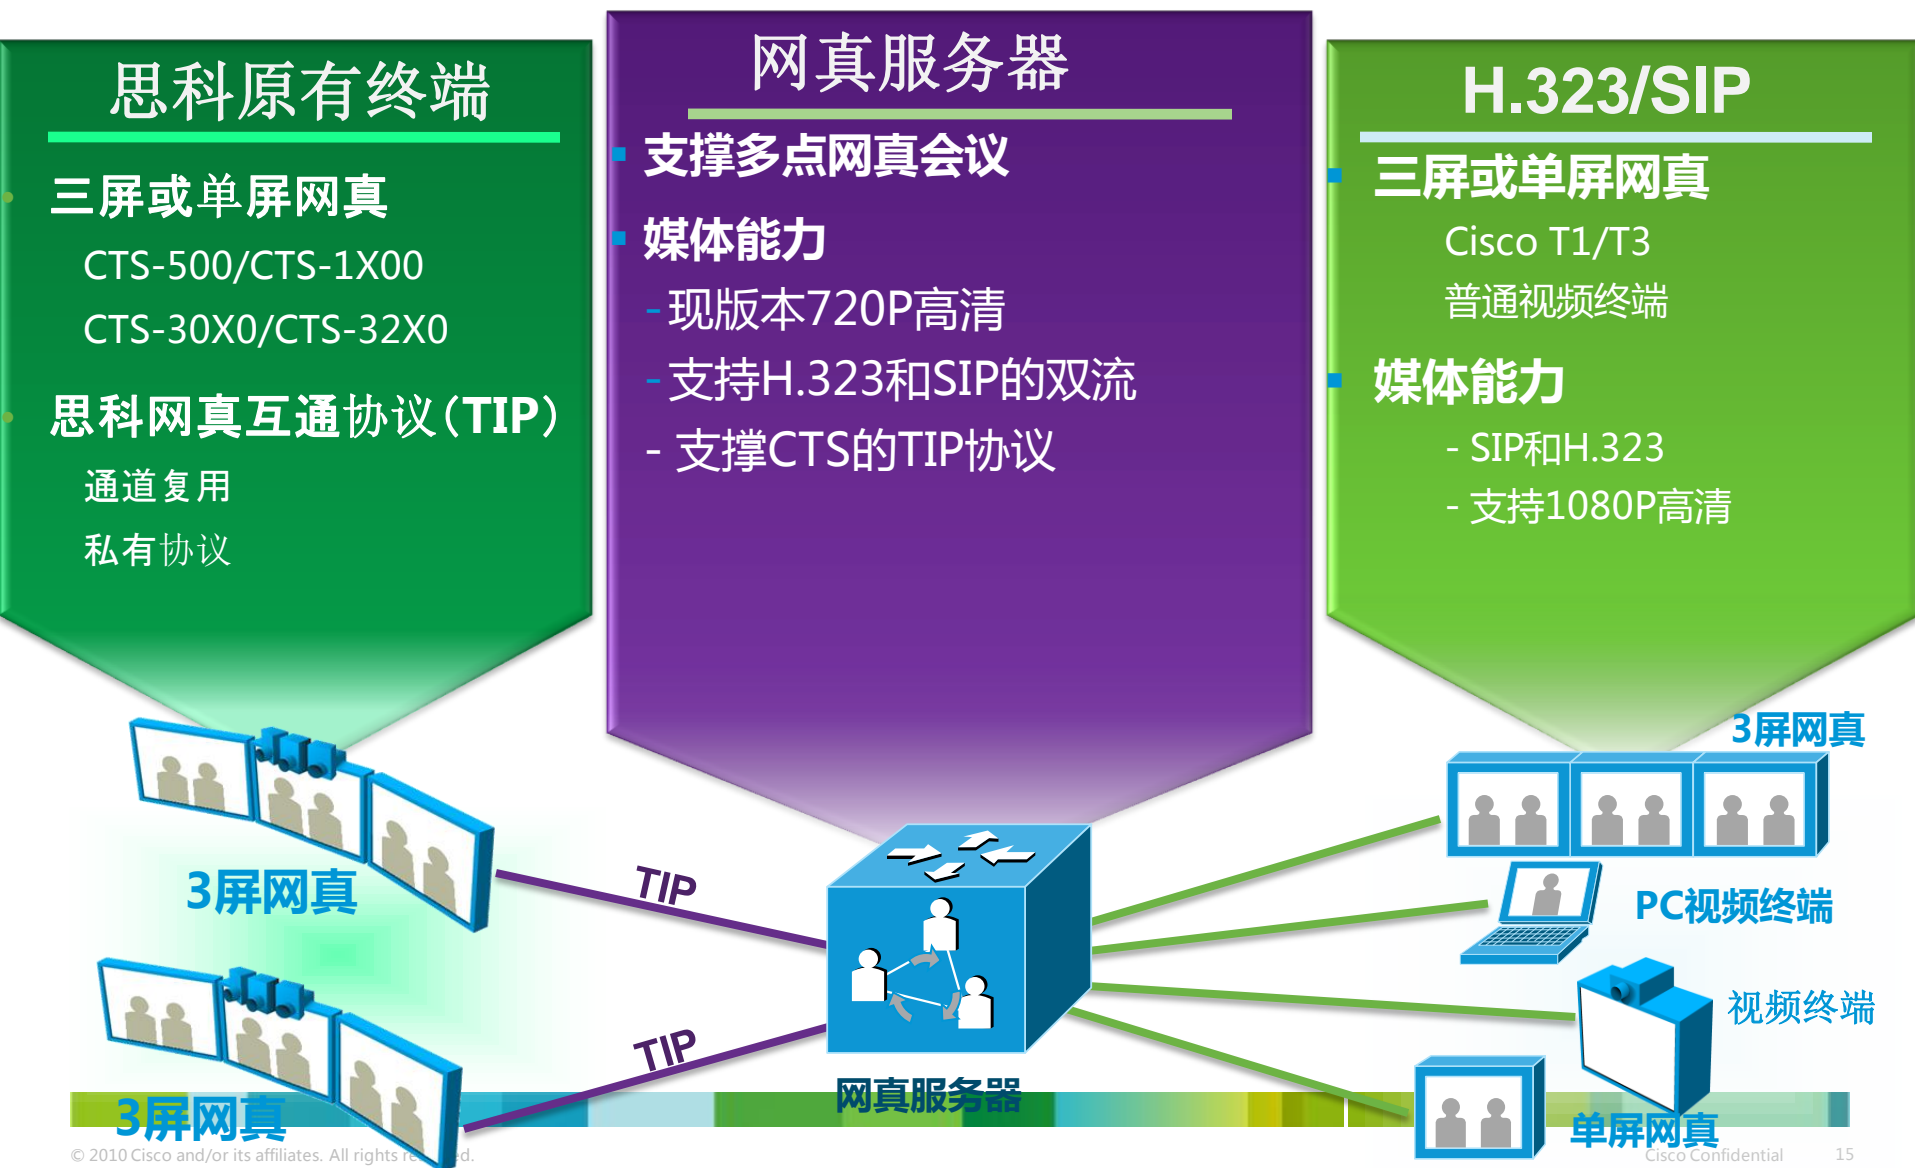

合并过程中视频的应用

应用对象

- 超过200人
- 12个团队
- 每周3次视频会议

- 1000多个思科和腾博员工在30天内举办了超过40个 Ice Breaker活动

设备部署

- 在思科和原腾博欧洲办公室部署约50套网真设备共

- San Jose 总部
 - 30 套1700 MXP 个人桌面
 - 8 套 Profile双屏一体化机
 - 10 套 E20 个人桌面
- Oslo及欧洲其他分支
 - 4 套CTS500
 - 1 套CTS3000

媒体网关

多点网真服务器

改变3: 加速 U C 向视频演进的速度;

Web 个人协作终端

Video Clients

个人网真

个人桌面视频

多功能网真

沉浸式网真

改变4: 视频通信协议兼容性的提升;

改变5：增强多方网真的体验；

增强多方网真的体验;

改变6：网真的易用性提升；

最终用户

- 网真会议预约，一键入会；
- 会议自动建立，自动拆除；
- 地址簿推送；
- 使用Outlook，Lotus Note等成熟软件预约；
- 设备自动配置，即插即用；

系统管理员

- 设备状态一目了然，快速发现和排查故障点；
- 轻松管理多个会议；
- 系统自动产生如ROI多种报告模板；

改变7：整体方案销售为客户提供现在和未来

思科可以提供包括网真在内的统一通讯整体解决方案的产商

思科是业内公认的网络专家，可以为网真解决方案提供最专业的网络咨询和解决方案

改变8: Cloud概念植入视频

视频应用无处不在

Something for anyone, anyplace, anytime