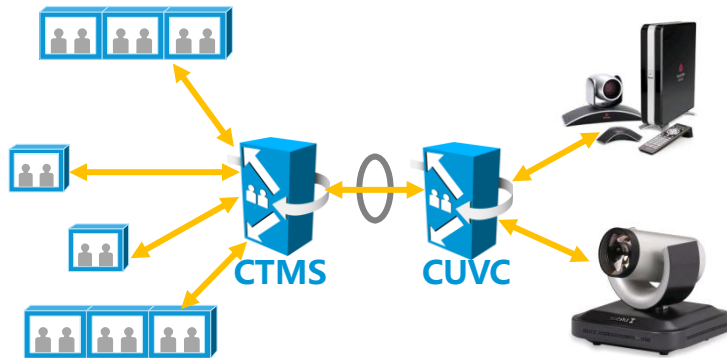

16家全球性医疗产品制
造商

选择思科 与世界同步

改变是思科更好的为客户服务

改变1: 终端产品覆盖更加全面

改变2：网络构建实现统一品牌；

过去

第三方公司提供的
多点控制单元

现在

媒体网关

多点网真服务器

改变3: 加速 U C 向视频演进的速度;

Web 个人协作终端

Video Clients

个人网真

个人桌面视频

多功能网真

沉浸式网真

改变4: 视频通信协议兼容性的提升;

改变5：增强多方网真的体验；

增强多方网真的体验;

改变6：网真的易用性提升；

最终用户

- 网真会议预约，一键入会；
- 会议自动建立，自动拆除；
- 地址簿推送；
- 使用Outlook，Lotus Note等成熟软件预约；
- 设备自动配置，即插即用；

系统管理员