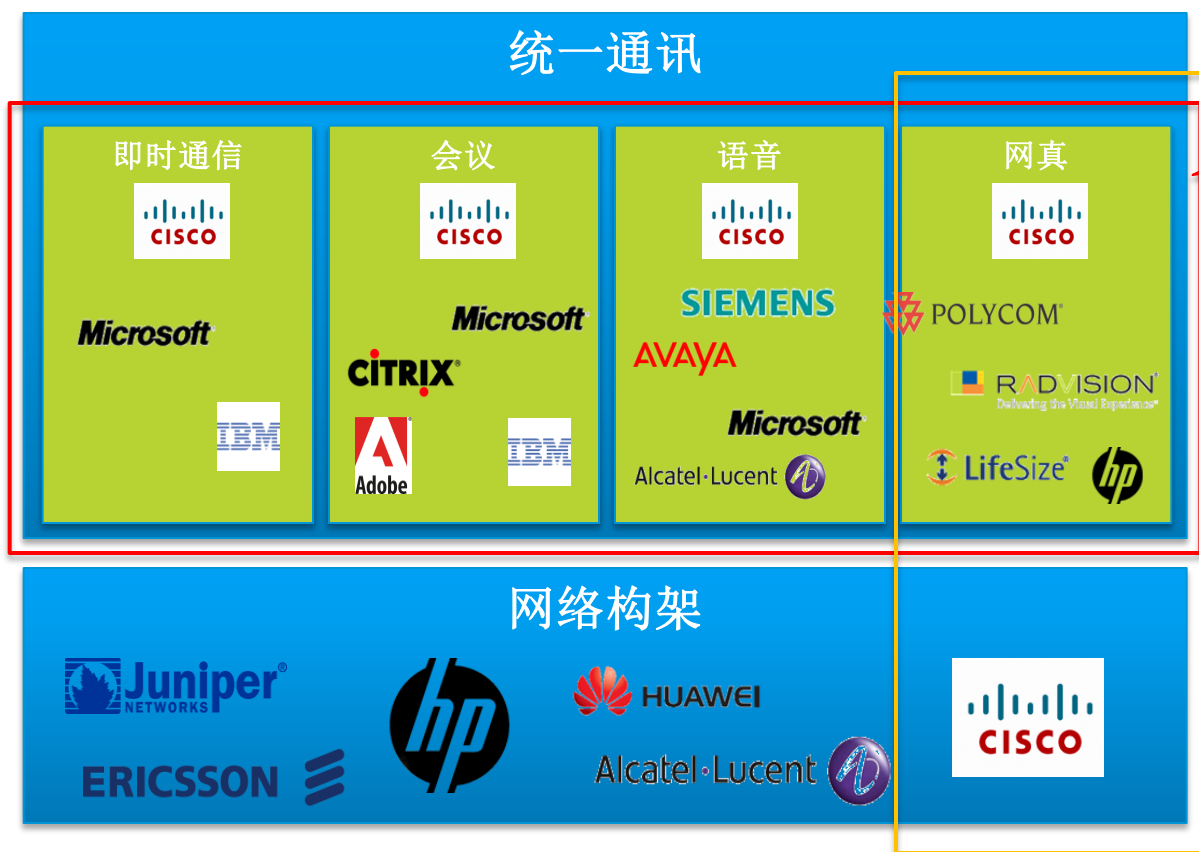

沉浸式网真

改变4: 视频通信协议兼容性的提升;

改变5：增强多方网真的体验；

增强多方网真的体验;

改变6：网真的易用性提升；

最终用户

- 网真会议预约，一键入会；
- 会议自动建立，自动拆除；
- 地址簿推送；
- 使用Outlook，Lotus Note等成熟软件预约；
- 设备自动配置，即插即用；

系统管理员

- 设备状态一目了然，快速发现和排查故障点；
- 轻松管理多个会议；
- 系统自动产生如ROI多种报告模板；

改变7：整体方案销售为客户提供现在和未来

思科可以提供包括网真在内的统一通讯整体解决方案的产商

思科是业内公认的网络专家，可以为网真解决方案提供最专业的网络咨询和解决方案

改变8: Cloud概念植入视频

视频应用无处不在

Something for anyone, anyplace, anytime