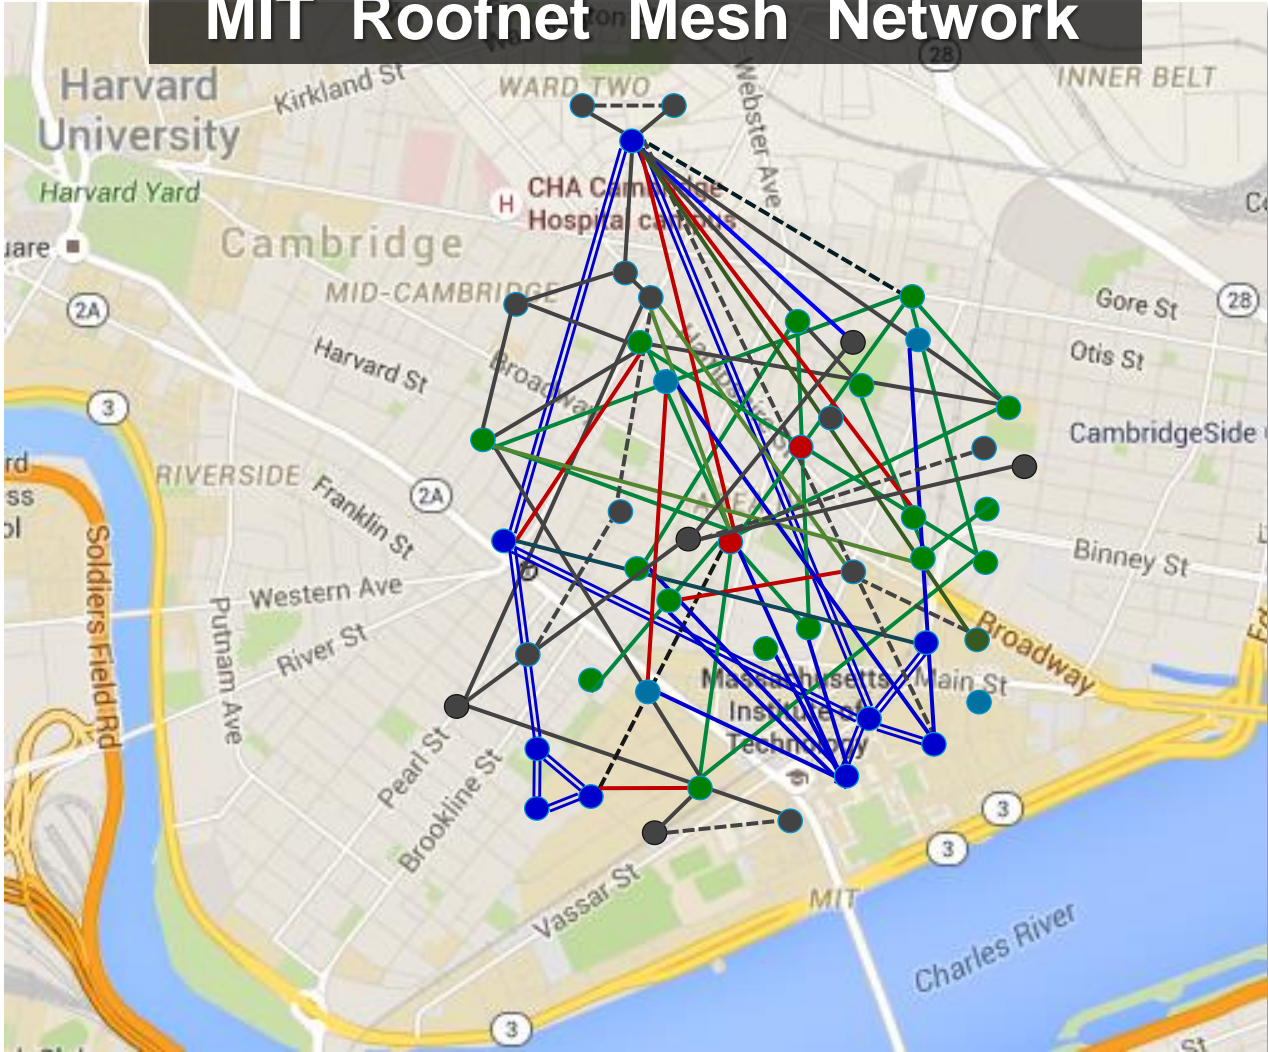

## Cisco 1<sup>st</sup> Product AGS Router : 1984

# Roofnet Project - MIT CSAIL

MIT Roofnet Mesh Network