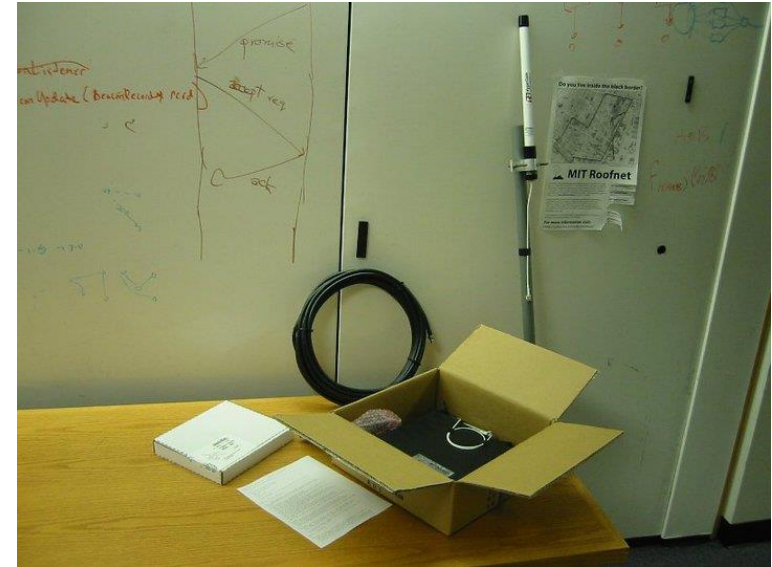

Roofnet Project - MIT CSAIL