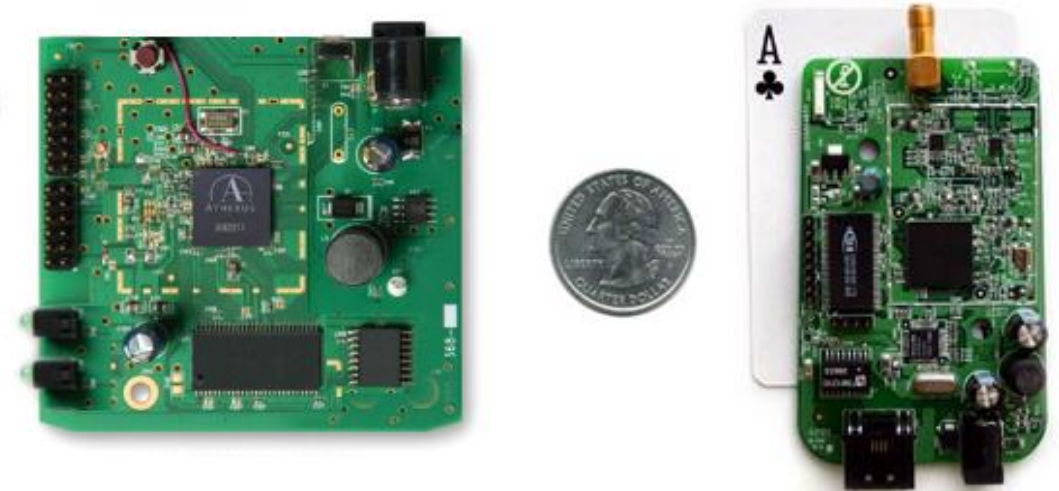

Roofnet Project - MIT CSAIL